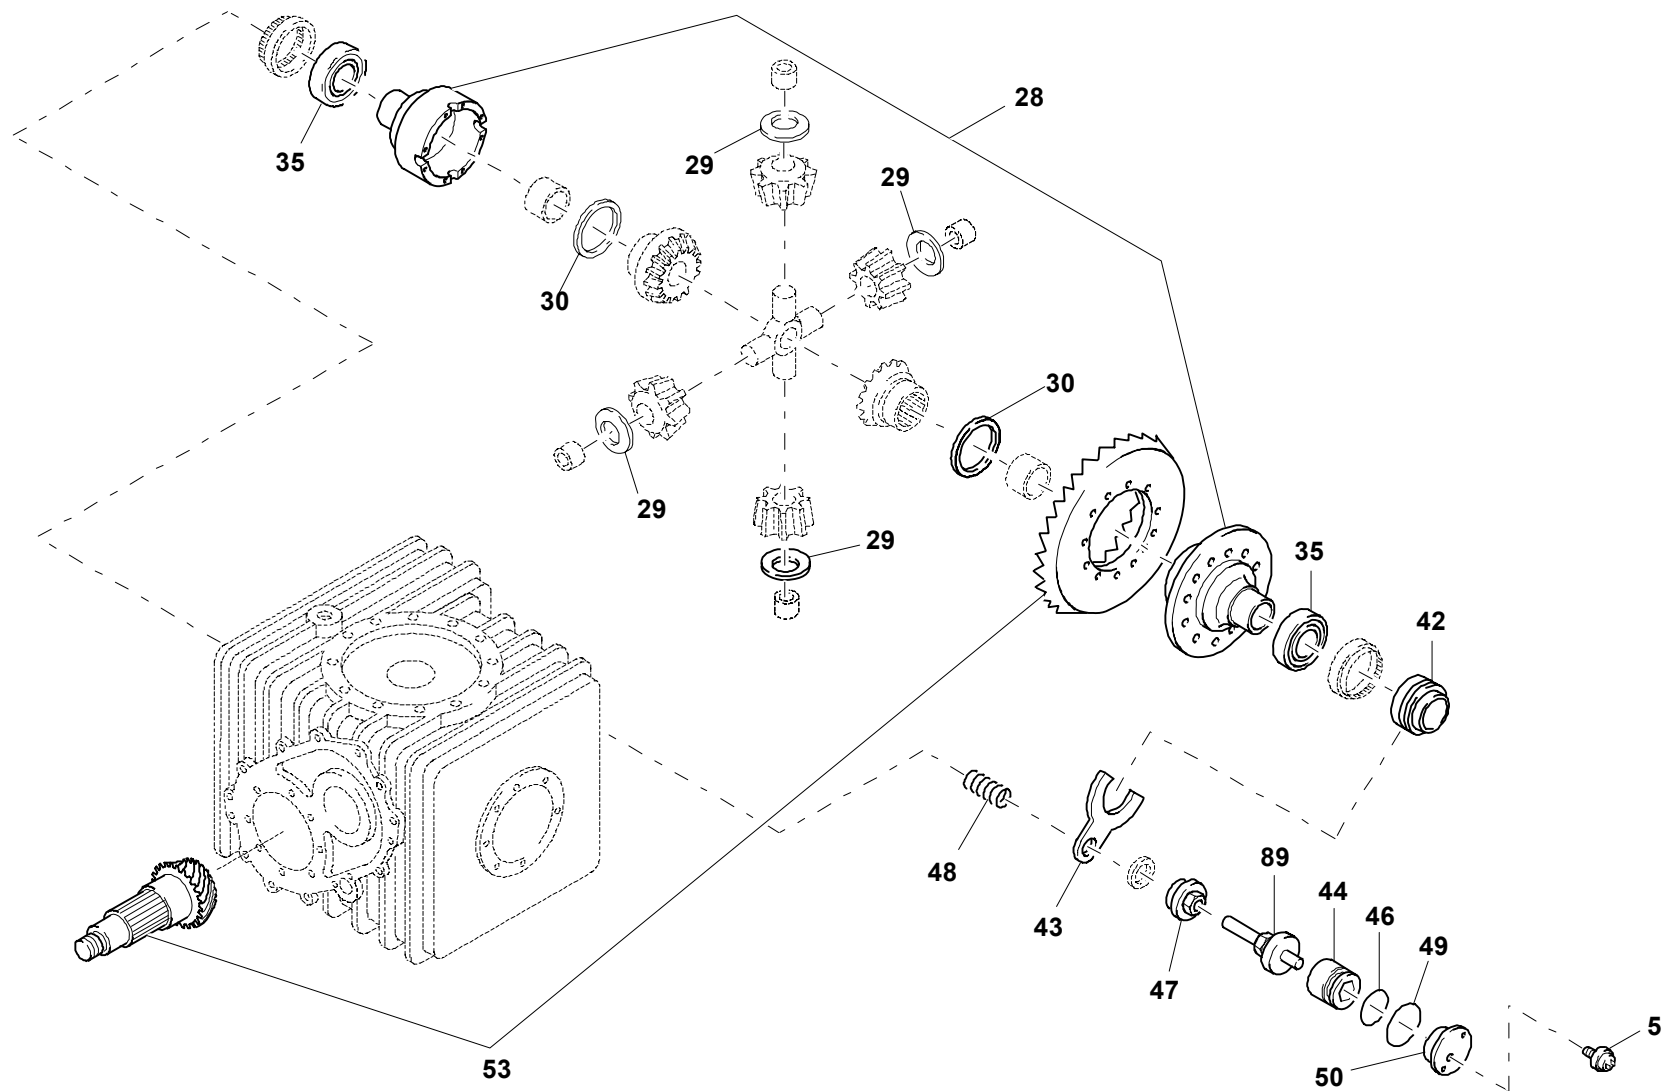

**GROVE**

ACHSANTRIEB  
AXLE DRIVE

BILDТАФЕЛ  
PICTORIAL DISPLAY

**GMK 4080**  
**BE 504**  
**G 061**

11.05

**3109194-ETL B**

1/3

**GROVE**

ACHSANTRIEB  
AXLE DRIVE

BILDТАФЕЛ  
PICTORIAL DISPLAY

**GMK 4080  
BE 504  
G 061**

11.05

**3109194-ETL B**

2/3

**GROVE**ACHSANTRIEB  
AXLE DRIVEBILDТАFЕL  
PICTORIAL DISPLAY**GMK 4080**  
**BE 504**  
**G 061**

11.05

**3109194-ETL B**

3/3