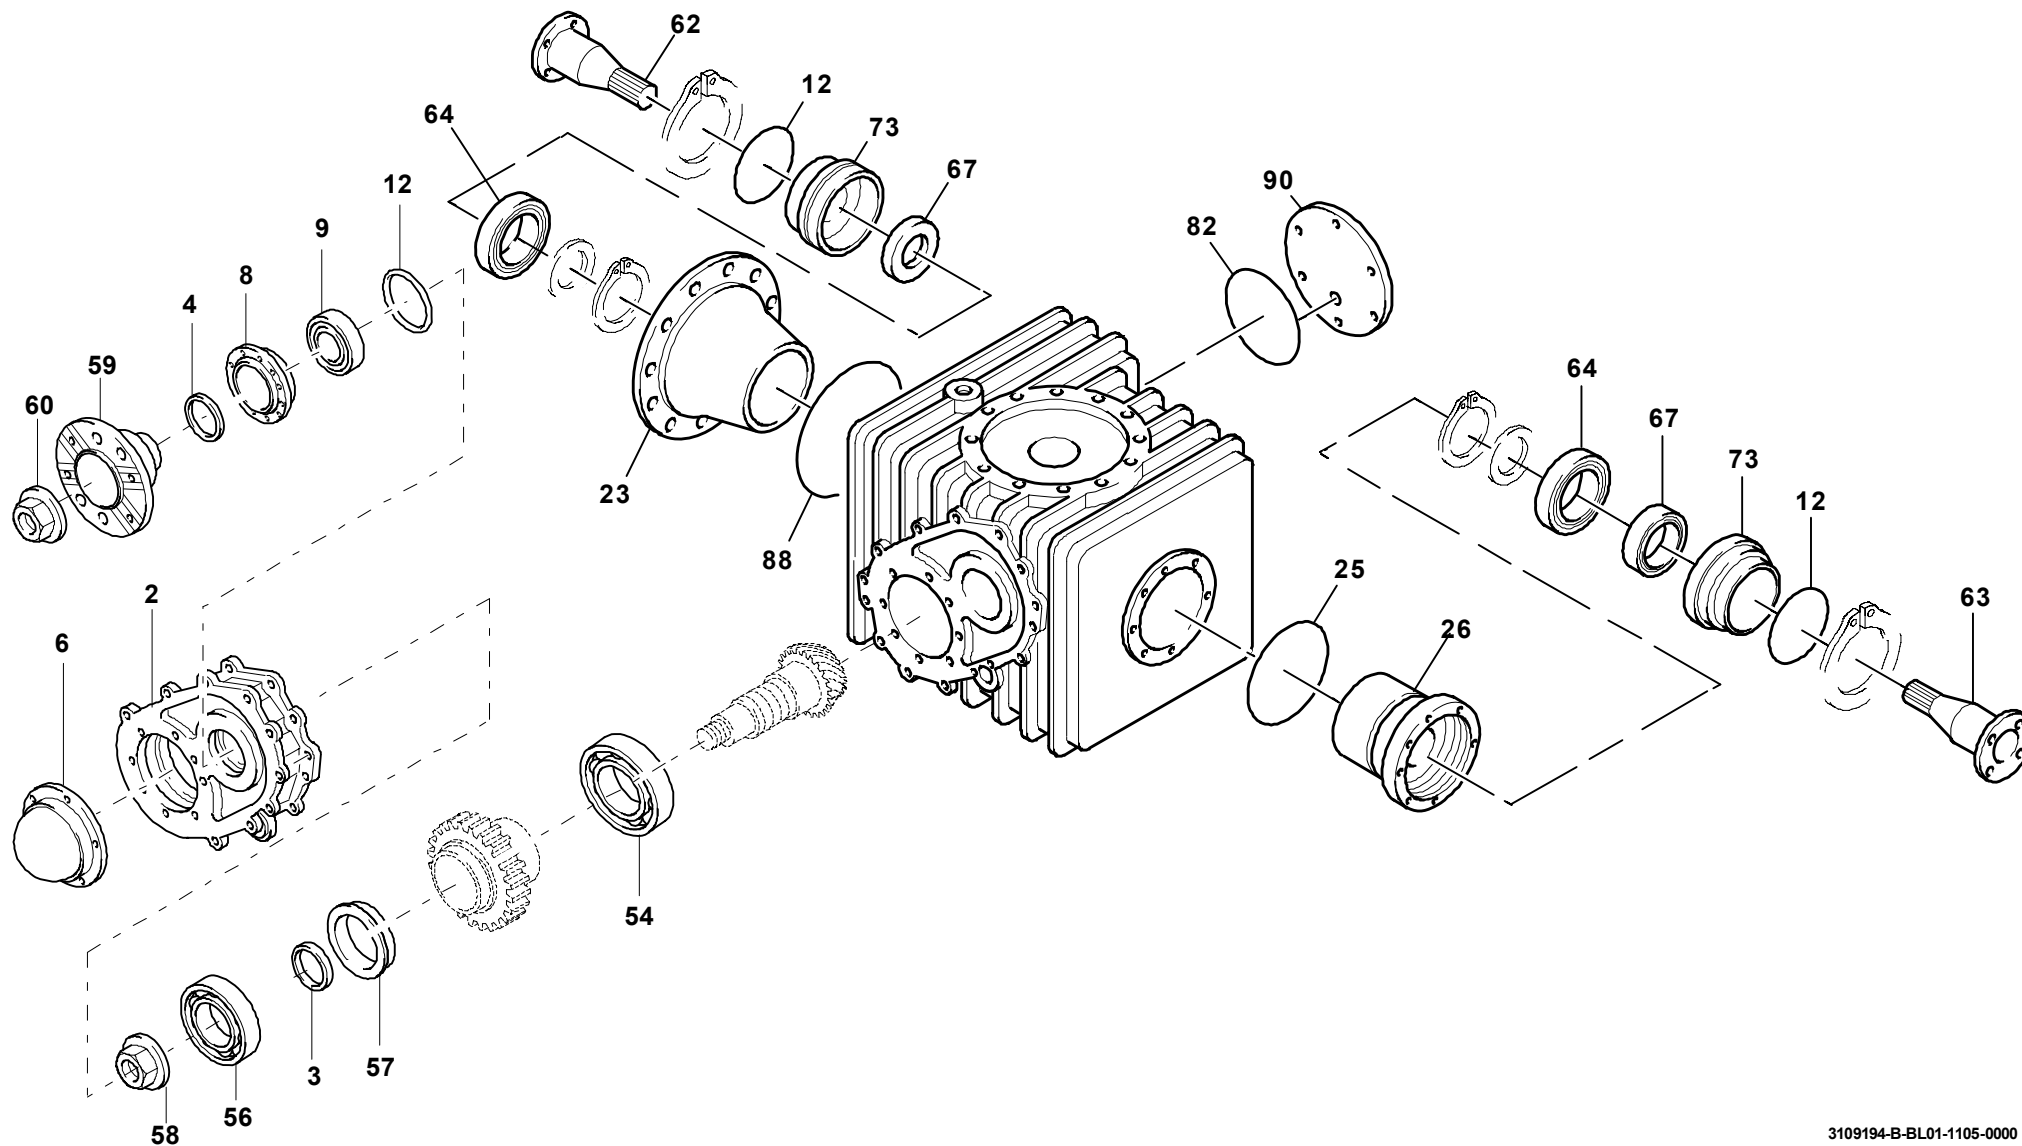

**GROVE**

ACHSANTRIEB  
AXLE DRIVE

BILDТАФЕЛ  
PICTORIAL DISPLAY

**GMK 4080**  
**BE 504**  
**G 061**

11.05

**3109194-ETL B**

1/3

**GROVE**

ACHSANTRIEB  
AXLE DRIVE

BILDТАФЕЛ  
PICTORIAL DISPLAY

**GMK 4080  
BE 504  
G 061**

11.05

**3109194-ETL B**

2/3

**GROVE**ACHSANTRIEB  
AXLE DRIVEBILDТАFЕL  
PICTORIAL DISPLAY**GMK 4080**  
**BE 504**  
**G 061**

11.05

**3109194-ETL B**

3/3